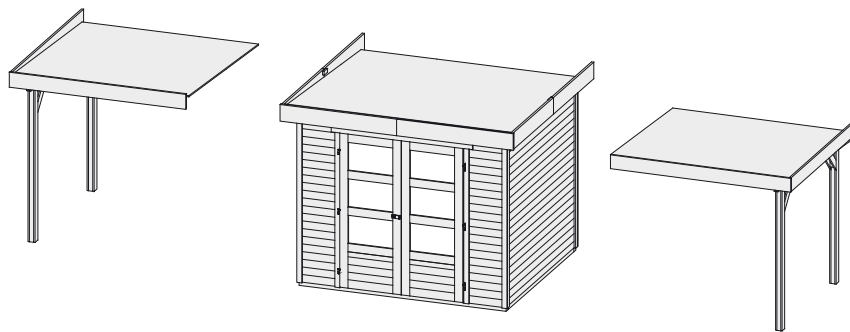

Zubehör Exklusiv

Produktinformation

Schleppdach 77291 77292

Außenmaße		B 259 × T 209 cm
Dachstand		B 279 × T 238 cm
Firsthöhe		H 211 cm
Dach		16 mm Dachplatte
Dachfläche		6,6 m ²
Inkl Bitumendachbelag (Zur Ersteindeckung!)		1 Rolle (10 m ²)
Bedarf Schindeln		-
Bedarf selbstklebende Dachfolie	(Haus & Schleppdach)	4 Rollen
Bedarf selbstklebende Bitumendachbahn		-
Pfosten		2 Stück (95 × 90 mm)
Paketmaße	(Schleppdach)	B 270 × T 100 × H 25 cm / 160 kg
Paketmaße	(Schleppdach & Wände)	B 270 × T 100 × H 53 cm / 253 kg
Erhältliches Zubehör (gegen Aufpreis):		<ul style="list-style-type: none"> • Selbstklebende Dacheindeckung • Exklusive Seiten- und Rückwand

Anbauposition

Draufsicht (in mm):